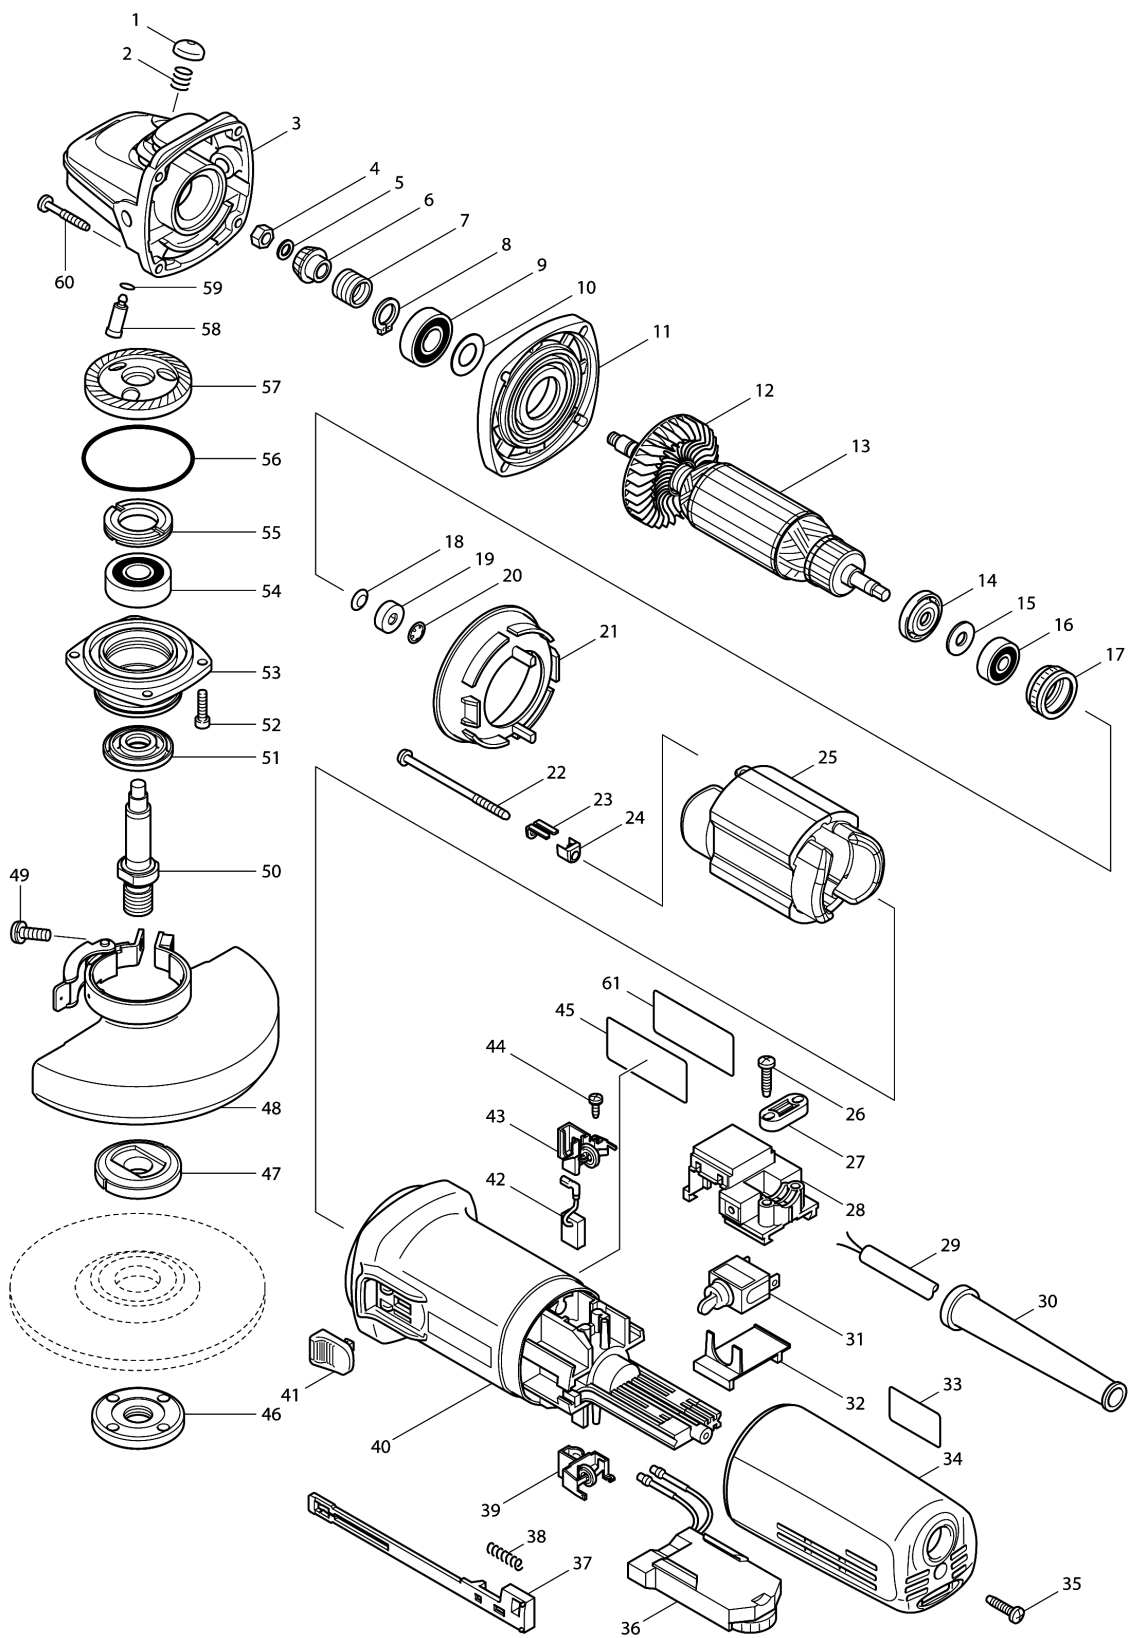

### Model No.9565CVR 125MM ANGLE GRINDER

## Model No.9565CVR 125MM ANGLE GRINDER

Položaj	Številka dela	Opis	Sprememba	Količina	New/Old	Opcijsko 1	Opcijsko 2	Opomba
001	418067-8	Gumb blokirnega zatiča PW5000C		1				
002	233072-2	Tlačna spiralna vzmet 8		1				
003	153488-4	Ohišje zobnika komplet		1				
004	931303-0	Šesterokotna matica M6 GA7010C		1				
005	253077-6	Ploska podložka 6		1				
006-1	227513-8	SPIRAL BEVEL GEAR 11		1				
007	233901-9	Blokirna vzmet 12		1				
008	961052-5	Zaščitni obroč S-12		1				
009	211142-7	Kroglični ležaj 6001LLB		1				
010	253084-9	Ploska kovinska podložka 12		1				
011	317359-1	Ohišje zobnika pokrov		1				
012	240033-5	Vetrnica 57		1				
013	515228-2	Rotor (kpl.) 220-240V		1				
D10		INC. 12,14-16						
014	681656-4	Izolacijska podložka		1				
015	253823-7	Ploska kovinska podložka 7		1				
016	210027-4	Kroglični ležaj 627DDW		1				
017	421738-8	Labirintni gumi obroč 22		1				
018	267756-0	Valovita podložka 6		1				
019	688117-5	Magnetni obroč		1				
020	259039-2	Pritisno-blokirna podložka 6		1				
021	413076-2	Zračna plošča BO6040		1				
022	266258-3	Pločevinasti vijak 4x70		2				
023	344871-8	Pritrdilna plošča		2				
024	417237-6	Izolacijski pokrov		2				
025	626503-2	Stator 220-240V SG1250		1				
026	265995-6	Samovrezni vijak 4X18 HP1620		2				
027-1	687124-5	Blažilec napetosti		1				
028	638635-3	Blok stikala		1				
029	665394-6	Kabel za električno napajanje 1.0-2-2.5		1				
030	682559-5	Uvodnik električnega kabla 8 4341FCT		1				
031	651418-4	Stikalo PC115A-40		1				
032	687113-0	Pokrov ohišja stikala		1				
033-1	816504-0	Označevalna nalepka delovanja 9561CVR		1				
034	417185-9	Spodnji pokrov motorja		1				
035	265995-6	Samovrezni vijak 4X18 HP1620		1				
036	631847-7	Dušilna elektronika		1				
037	417186-7	Vzvod stikala		1				
038	233071-4	Tlačna spiralna vzmet 4		1				